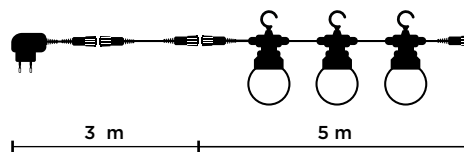

KDK 998

KDK 999

TAVERNA FÉNYSOR

fekete gumikábel / színes búrák / statikus fény

cikkszám	hossz	teljesítmény	toldható mennyiség	LED szám	nettó ár (Ft)	bruttó ár (Ft)
KDK 305	5 m	9 W	5	10	10 307	13 090

VARÁZSKERT FÉNYSOR