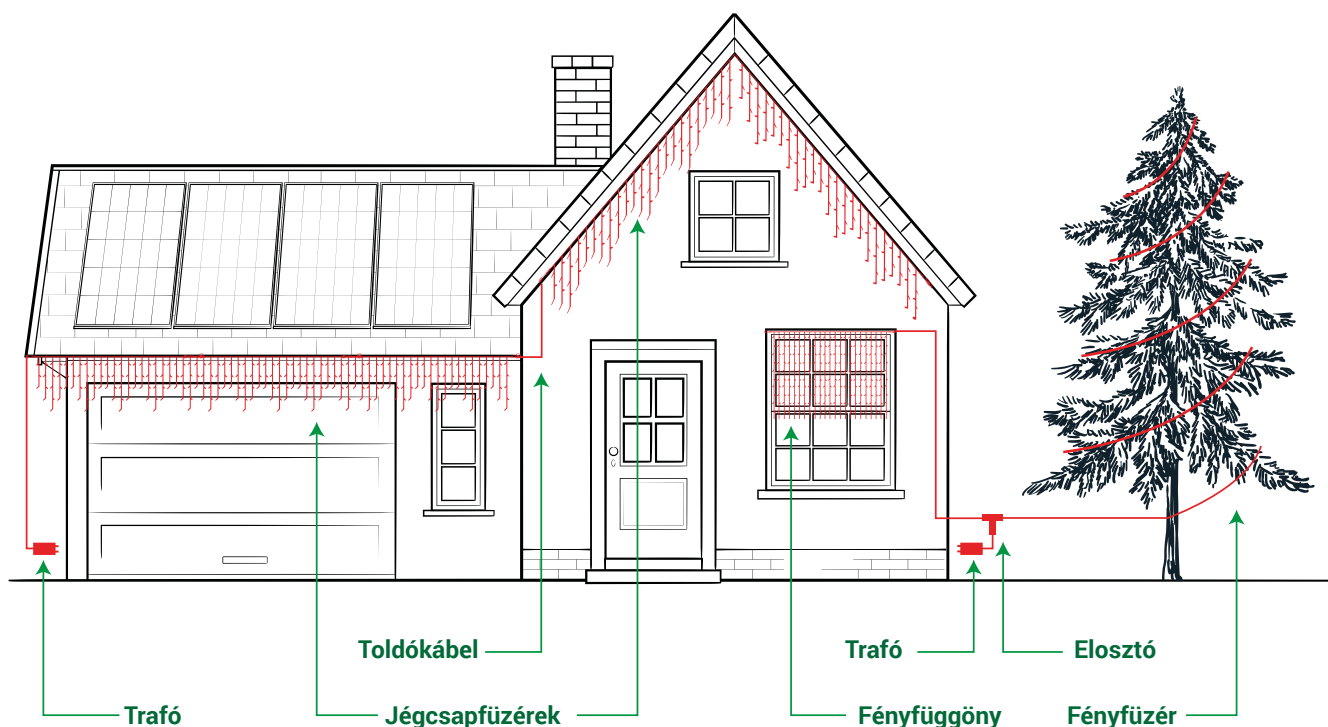

DÍSZÍTSD FEL A KERTED ÉS A HÁZAD EGYSZERŰEN

A Dekortrend toldható világítási rendszerekkel (Kontakt LED, Crystalline, Kerti fénysorok) egymás után kötve a különféle termékeket, könnyedén feldíszítheted a kertet, a fákat, a teraszod, a házad.

Egy konnektorról több fényfüzért, függőnyt, hálót is el tudsz látni árammal, a toldókábelek pedig segítenek áthidalni a távolságokat az egyes feldíszítendő területek között.

A karácsonyi vagy nyári dekorvilágításodnak csak a fantáziád szab határt!

PÉLDA KONTAKT LED DEKORÁCIÓRA

Fényfüzér típusok felhasználási javaslatai:

Egyenes fűzér: fák, korlátok, fenyők, tuják, élek/kontúrok dekorálására.

Jégcsap fűzér: eresz vagy orom díszítésére.

Fényfüggöny: ablakokba, falfelületekre, oszlopokra.

Fényháló: korlátok, dús fenyők, vastag oszlopok, falfelületek díszítésére

Tervezési tippek:

Bármit is szeretnél fényfüzérrel díszíteni, előtte gondosan tervezd meg és mérd le az egészet, így könnyebb lesz a vásárlás és a dekorálás is. Találd ki a rögzítést! Nézd meg, hol lesz a betáplálás (konnektor)! Lesz-e szükség toldókábelre, elosztóra? Mennyit lóg majd le a jégcsapfűzér vagy a fényfüggöny, stb. Hova milyen kábelszín illik? Hideg vagy meleg fehér legyen a LED-ek színe?

Érdeemes játszani a színekkel. Például az épületre meleg fehér függöny kerülhet, a fára pedig hideg fehér.