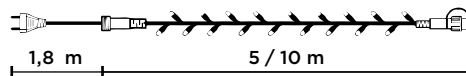

JÉGSZIKRÁZÓ FÉNYFÜZÉR

fekete gumikábel / meleg fehér / hideg fehér színben

LED szám	hossz	teljesítmény	meleg fehér	hideg fehér	toldható mennyiség	nettó ár (Ft)	bruttó ár (Ft)
50	5 m	3,6 W	KDK 201	KDK 202	20	7 472	9 490
100	10 m	7,2 W	KDK 211	KDK 212	10	11 094	14 090