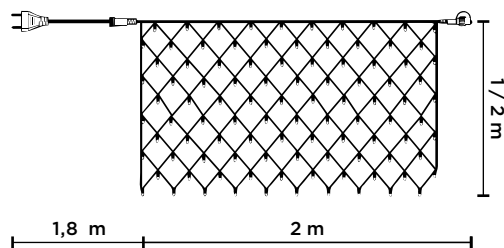

KONTAKT LED FÉNYHÁLÓ

fekete gumikábel / meleg fehér / hideg fehér színben

LED szám	hossz	teljesítmény	meleg fehér	hideg fehér	toldható mennyiség	nettó ár (Ft)	bruttó ár (Ft)
96	2x1 m	8 W	KDK 015	KDK 017	20	12 354	15 690
192	2x2 m	16 W	KDK 016	KDK 018	10	22 354	28 390