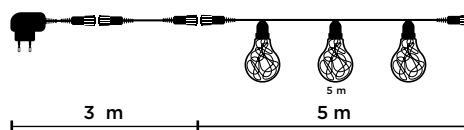

TEJÚT FÉNYSOR

fekete gumikábel / klasszikus villanykörte / tündérfény LED

cikkszám	hossz	teljesítmény	toldható mennyiség	szín	nettó ár (Ft)	bruttó ár (Ft)
KDK 402	5 m	6 W	3 db	 meleg fehér	9 756	12 390