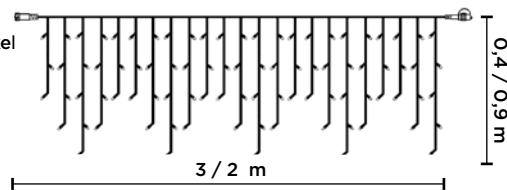

A csomag trafót nem tartalmaz, azt külön kell megvásárolni hozzá:
 KAT 900 cikkszámú termék.

IP 44

– TOLDHATÓ –
1200
 – LED -IG

CRYSTALLINE JÉGCSAPFÜZÉR

átlátszó kábel / meleg fehér / hideg fehér színben

LED szám	hossz	teljesítmény	meleg fehér	hideg fehér	toldható LED szám	nettó ár (Ft)	bruttó ár (Ft)
							
100	3×0,4 m	4,2 W	KAT 201	KAT 202	1 200	2 835	3 600
138	2×0,9 m	4,2 W	KAT 211	KAT 212	1 200	3 929	4 990

A csomag trafót nem tartalmaz, azt külön kell megvásárolni hozzá: KAT 900 cikkszámú termék.

– TOLDHATÓ –
1200
 – LED-IG

CRYSTALLINE FÉNYFÜGGÖNY

átlátszó kábel / meleg fehér / hideg fehér színben

LED szám	hossz	teljesítmény	meleg fehér	hideg fehér	toldható LED szám	nettó ár (Ft)	bruttó ár (Ft)
							
192	0,9×2,0 m	4,2 W	KAT 331	KAT 332	1 200	4 559	5 790
144	1,2×1,2 m	4,2 W	KAT 311	KAT 312	1 200	3 614	4 590
500	2,0×2,5 m	6 W	KAT 341	KAT 342	1 200	11 016	13 990