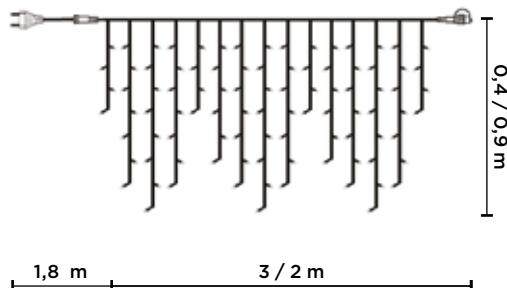

JÉGSZIKRÁZÓ JÉGCSAPFÜZÉR

fekete gumikábel / meleg fehér / hideg fehér színben

LED szám	hossz	teljesítmény	meleg fehér és hideg fehér	toldható mennyiség	nettó ár (Ft)	bruttó ár (Ft)
89 meleg fehér +12 db villogó hideg fehér	3x0,4 m	7,2 W	 KDK 102	5	11 803	14 990
119 meleg fehér +19 db villogó hideg fehér	2x0,9 m	10,8 W	KDK 103	10	15 346	19 490