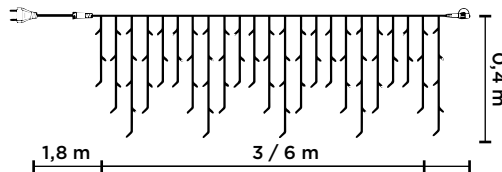

KONTAKT LED JÉGCSAPFÜZÉR

fekete gumikábel / meleg fehér / hideg fehér színben

LED szám	hossz	teljesítmény	meleg fehér	hideg fehér	toldható mennyiség	nettó ár (Ft)	bruttó ár (Ft)
101	3×0,4 m	8 W	KDK 005	KDK 007	20	12 197	15 490
197	6×0,4 m	14 W	KDK 019	KDK 020	10	19 677	24 990