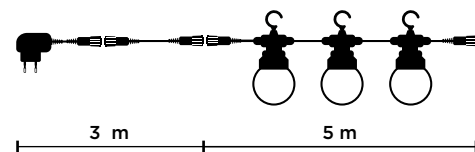

KERTIPARTI FÉNYSOR

fekete gumikábel / fehér búrák / színváltós LED-ek

cikkszám	hossz	teljesítmény	toldható mennyiség	LED szám	szín	nettó ár (Ft)	bruttó ár (Ft)
KDK 306	5 m	6 W	3	10	RGB	11 803	14 990