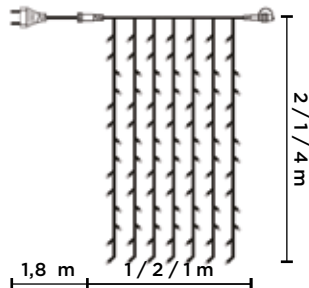

KONTAKT LED FÉNYFÜGGÖNY

fekete gumikábel / meleg fehér / hideg fehér színben

LED szám	hossz	teljesítmény	meleg fehér	hideg fehér	toldható mennyiség	nettó ár (Ft)	bruttó ár (Ft)
140	1×2 m	8 W	KDK 009	KDK 012	20	15 346	19 490
140	2×1 m	8 W	KDK 010	KDK 013	20	15 346	19 490
280	1×4 m	16 W	KDK 011	KDK 014	10	29 055	36 900