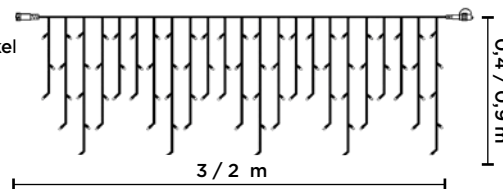

A csomag trafót nem tartalmaz, azt külön kell megvásárolni hozzá: KAT 900 cikkszámú termék.

CRYSTALLINE JÉGCSAPFÜZÉR

fekete kábel / meleg fehér / hideg fehér színben

LED szám	hossz	teljesítmény	meleg fehér	hideg fehér	toldható LED szám	nettó ár (Ft)	bruttó ár (Ft)
							
100	3×0,4 m	4,2 W	KAT 204	KAT 205	1 200	2 906	3 690
138	2×0,9 m	4,2 W	KAT 214	KAT 215	1 200	3 929	4 990

A csomag trafót nem tartalmaz, azt külön kell megvásárolni hozzá: KAT 900 cikkszámú termék.

IP 44

KIEGÉSZTŐK

Crystalline toldható világítási rendszerhez

megnevezés	cikkszám	hossz	teljesítmény	nettó ár (Ft)	bruttó ár (Ft)
elosztó	KAT 901			622	790
toldókábel	KAT 902	2 m		858	1 090
trafó + betáp kábel	KAT 900	5 m	15 W	2 354	2 900